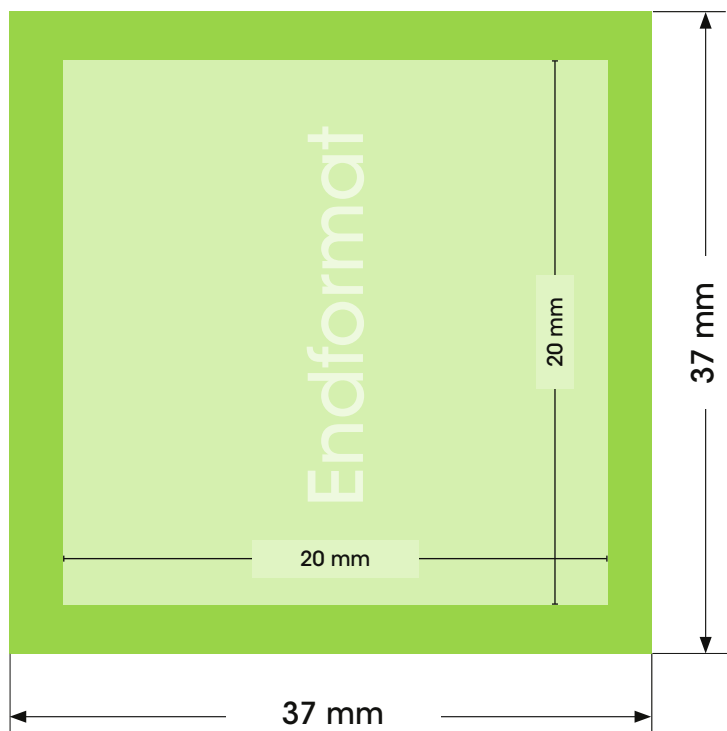

## ACHTUNG!

Legen Sie Ihre Daten  
1:1 im **Druckformat** an.

**Keine** wichtigen Bildelemente  
außerhalb des Endformates  
positionieren.

**Keine** Beschnitt- und  
Passermarken oder  
Farbkontrollstreifen anlegen.

20 x 20 mm

 Druckformat

 Endformat

Dateiformat	PDF/X-3:2002
Farbmodus	CMYK
Farbprofil	PSO coated v3 (Fogra 51) - mehr Info: <a href="http://www.pso-insider.de">www.pso-insider.de</a>
Endformat	20 x 20 mm (BxH)
Druckformat	37 x 37 mm (BxH)