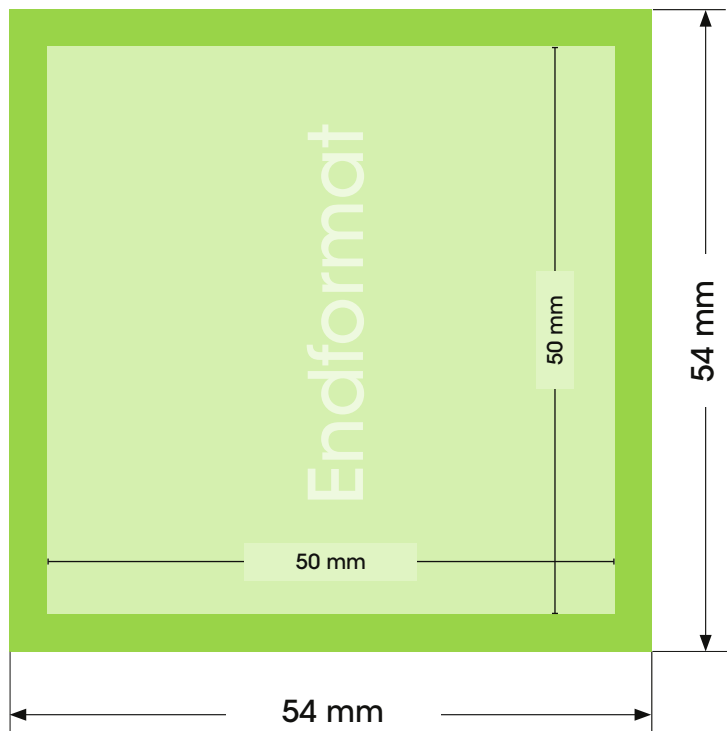

## ACHTUNG!

Legen Sie Ihre Daten  
1:1 im **Druckformat** an.

**Keine** wichtigen Bildelemente  
außerhalb des Endformates  
positionieren.

**Keine** Beschnitt- und  
Passermarken oder  
Farbkontrollstreifen anlegen.

**50 x 50 mm**

 **Druckformat**

 **Endformat**

Dateiformat	PDF/X-3:2002
Farbmodus	CMYK
Farbprofil	PSO coated v3 (Fogra 51) - mehr Info: <a href="http://www.pso-insider.de">www.pso-insider.de</a>
Endformat	50 x 50 mm (BxH)
Druckformat	54 x 54 mm (BxH)