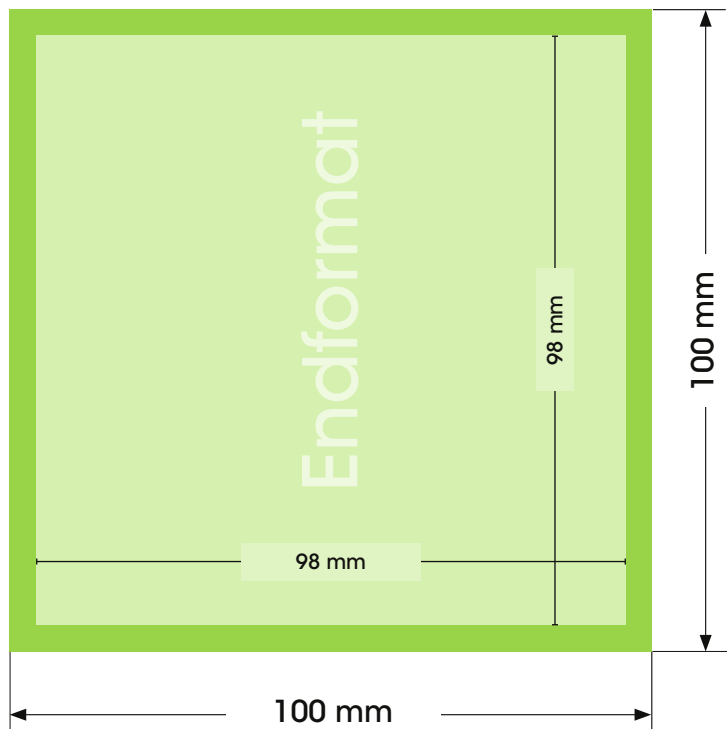

# AUFKLEBER QUADRAT

98 x 98 mm

## ACHTUNG!

Legen Sie Ihre Daten  
1:1 im **Druckformat** an.

**Keine** wichtigen Bildelemente  
außerhalb des Endformates  
positionieren.

**Keine** Beschnitt- und  
Passermarken oder  
Farbkontrollstreifen anlegen.

**98 x 98 mm**

 **Druckformat**

 **Endformat**

Dateiformat	PDF/X-3:2002
Farbmodus	CMYK
Farbprofil	PSO coated v3 (Fogra 51) - mehr Info: <a href="http://www.pso-insider.de">www.pso-insider.de</a>
Endformat	98 x 98 mm (BxH)
Druckformat	100 x 100 mm (BxH)