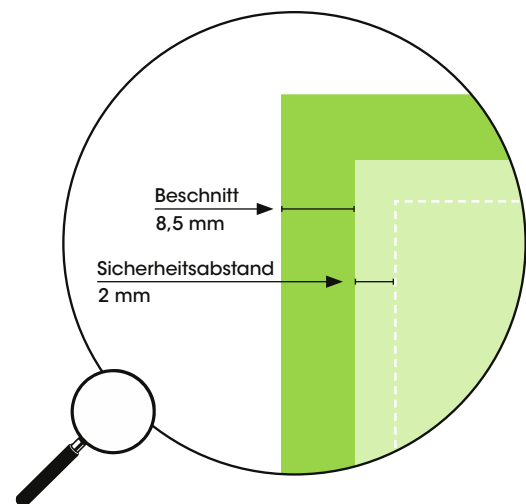

## ACHTUNG!

Legen Sie Ihre Daten  
1:1 im **Druckformat** an.

**Keine** wichtigen Bildelemente  
außerhalb des Endformates  
positionieren.

**Keine** Beschnitt- und  
Passermarken oder  
Farbkontrollstreifen anlegen.

20 x 20 mm

 Druckformat

 Endformat

Dateiformat	PDF/X-3:2002
Farbmodus	CMYK
Farbprofil	PSO coated v3 (Fogra 51) - mehr Info: <a href="http://www.pso-insider.de">www.pso-insider.de</a>
Endformat	20 x 20 mm (BxH)
Druckformat	37 x 37 mm (BxH)