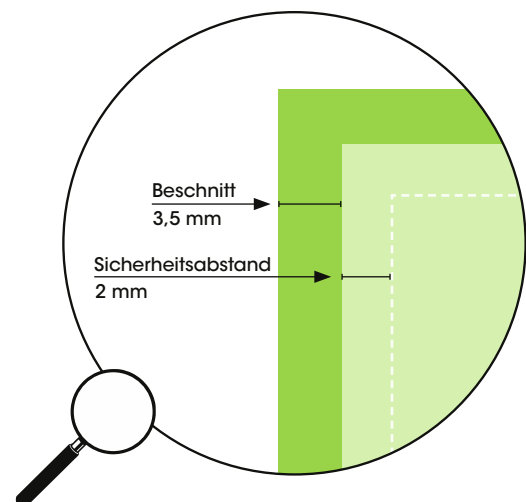

## ACHTUNG!

Legen Sie Ihre Daten  
1:1 im **Druckformat** an.

**Keine** wichtigen Bildelemente  
außerhalb des Endformates  
positionieren.

**Keine** Beschnitt- und  
Passermarken oder  
Farbkontrollstreifen anlegen.

**30 x 30 mm**

 **Druckformat**

 **Endformat**

Dateiformat	PDF/X-3:2002
Farbmodus	CMYK
Farbprofil	PSO coated v3 (Fogra 51) - mehr Info: <a href="http://www.pso-insider.de">www.pso-insider.de</a>
Endformat	30 x 30 mm (BxH)
Druckformat	37 x 37 mm (BxH)