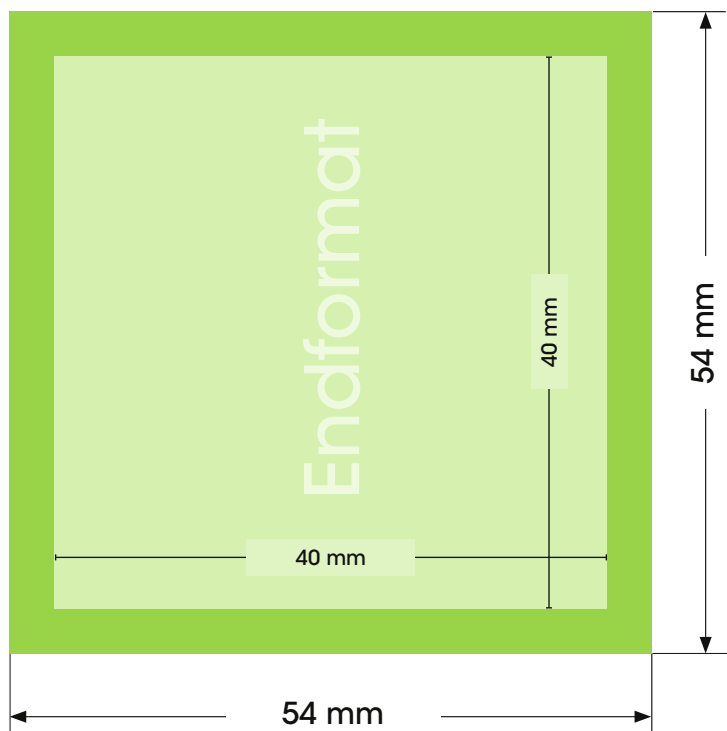

## ACHTUNG!

Legen Sie Ihre Daten  
1:1 im **Druckformat** an.

**Keine** wichtigen Bildelemente  
außerhalb des Endformates  
positionieren.

**Keine** Beschnitt- und  
Passermarken oder  
Farbkontrollstreifen anlegen.

**40 x 40 mm**

 **Druckformat**

 **Endformat**

Dateiformat	PDF/X-3:2002
Farbmodus	CMYK
Farbprofil	PSO coated v3 (Fogra 51) - mehr Info: <a href="http://www.pso-insider.de">www.pso-insider.de</a>
Endformat	40 x 40 mm (BxH)
Druckformat	54 x 54 mm (BxH)