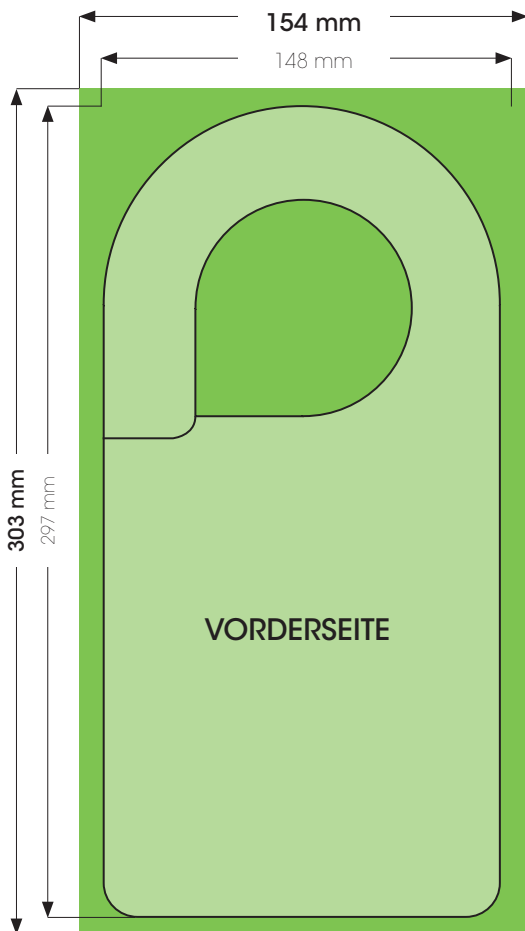

TÜRHÄNGER - KLASSISCH

106 x 284 mm

ACHTUNG!

Legen Sie Ihre Daten
1:1 im **Druckformat** an.

Keine wichtigen Bildelemente
außerhalb des Endformates
positionieren.

Keine Beschnitt- und
Passermarken oder
Farbkontrollstreifen anlegen.

 DRUCKFORMAT

 MOTIV

| | |
|-------------|----------------------------------|
| Dateiformat | PDF/X-4 |
| Farbmodus | CMYK |
| Druck | Vorder- und Rückseite bedruckbar |
| Motiv | 102 x 280 mm (BxH) |
| Druckformat | 106 x 284 mm (BxH) |

TÜRHÄNGER - KLASSISCH GROSS

154 x 303 mm

ACHTUNG!

Legen Sie Ihre Daten
1:1 im **Druckformat** an.

Keine wichtigen Bildelemente
außerhalb des Endformates
positionieren.

Keine Beschnitt- und
Passermarken oder
Farbkontrollstreifen anlegen.

 DRUCKFORMAT

 MOTIV

| | |
|-------------|----------------------------------|
| Dateiformat | PDF/X-4 |
| Farbmodus | CMYK |
| Druck | Vorder- und Rückseite bedruckbar |
| Motiv | 148 x 297 mm (BxH) |
| Druckformat | 154 x 303 mm (BxH) |