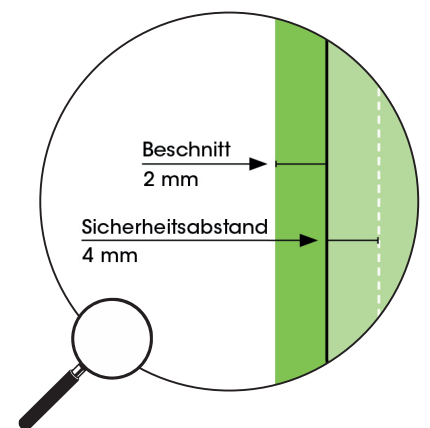

TÜRHÄNGER - KLASSISCH

106 x 284 mm

ACHTUNG!

Legen Sie Ihre Daten
1:1 im **Druckformat** an.

Keine wichtigen Bildelemente
außerhalb des Endformates
positionieren.

Keine Beschnitt- und
Passermarken oder
Farbkontrollstreifen anlegen.

 DRUCKFORMAT

 MOTIV

| | |
|-------------|----------------------------------|
| Dateiformat | PDF/X-4 |
| Farbmodus | CMYK |
| Druck | Vorder- und Rückseite bedruckbar |
| Motiv | 102 x 280 mm (BxH) |
| Druckformat | 106 x 284 mm (BxH) |

TÜRHÄNGER - KLAPPBAR

208 x 285 mm

ACHTUNG!

Legen Sie Ihre Daten
1:1 im **Druckformat** an.

Keine wichtigen Bildelemente
außerhalb des Endformates
positionieren.

Keine Beschnitt- und
Passermarken oder
Farbkontrollstreifen anlegen.

 DRUCKFORMAT

 MOTIV

| | |
|-------------|----------------------------------|
| Dateiformat | PDF/X-4 |
| Farbmodus | CMYK |
| Druck | Vorder- und Rückseite bedruckbar |
| Motiv | 203 x 280 mm (BxH) |
| Druckformat | 208 x 285 mm (BxH) |