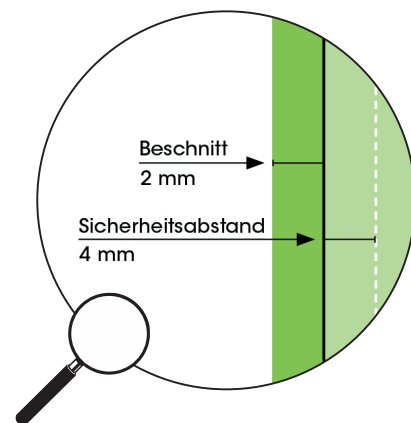

TÜRHÄNGER - GESCHLOSSEN

106 x 284 mm

ACHTUNG!

Legen Sie Ihre Daten
1:1 im **Druckformat** an.

Keine wichtigen Bildelemente
außerhalb des Endformates
positionieren.

Keine Beschnitt- und
Passermarken oder
Farbkontrollstreifen anlegen.

DRUCKFORMAT

MOTIV

Dateiformat	PDF/X-4
Farbmodus	CMYK
Druck	Vorder- und Rückseite bedruckbar
Motiv	102 x 280 mm (BxH)
Druckformat	106 x 284 mm (BxH)