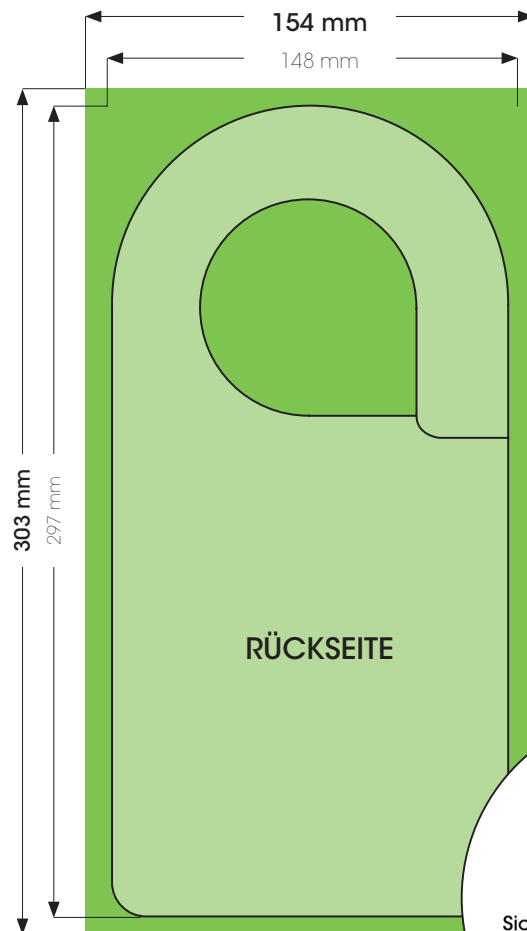

TÜRHÄNGER - GESCHLOSSEN

106 x 284 mm

ACHTUNG!

Legen Sie Ihre Daten
1:1 im **Druckformat** an.

Keine wichtigen Bildelemente
außerhalb des Endformates
positionieren.

Keine Beschnitt- und
Passermarken oder
Farbkontrollstreifen anlegen.

 DRUCKFORMAT

 MOTIV

| | |
|-------------|----------------------------------|
| Dateiformat | PDF/X-4 |
| Farbmodus | CMYK |
| Druck | Vorder- und Rückseite bedruckbar |
| Motiv | 102 x 280 mm (BxH) |
| Druckformat | 106 x 284 mm (BxH) |

TÜRHÄNGER - KLASSISCH GROSS

154 x 303 mm

ACHTUNG!

Legen Sie Ihre Daten
1:1 im **Druckformat** an.

Keine wichtigen Bildelemente
außerhalb des Endformates
positionieren.

Keine Beschnitt- und
Passermarken oder
Farbkontrollstreifen anlegen.

 DRUCKFORMAT

 MOTIV

| | |
|-------------|----------------------------------|
| Dateiformat | PDF/X-4 |
| Farbmodus | CMYK |
| Druck | Vorder- und Rückseite bedruckbar |
| Motiv | 148 x 297 mm (BxH) |
| Druckformat | 154 x 303 mm (BxH) |