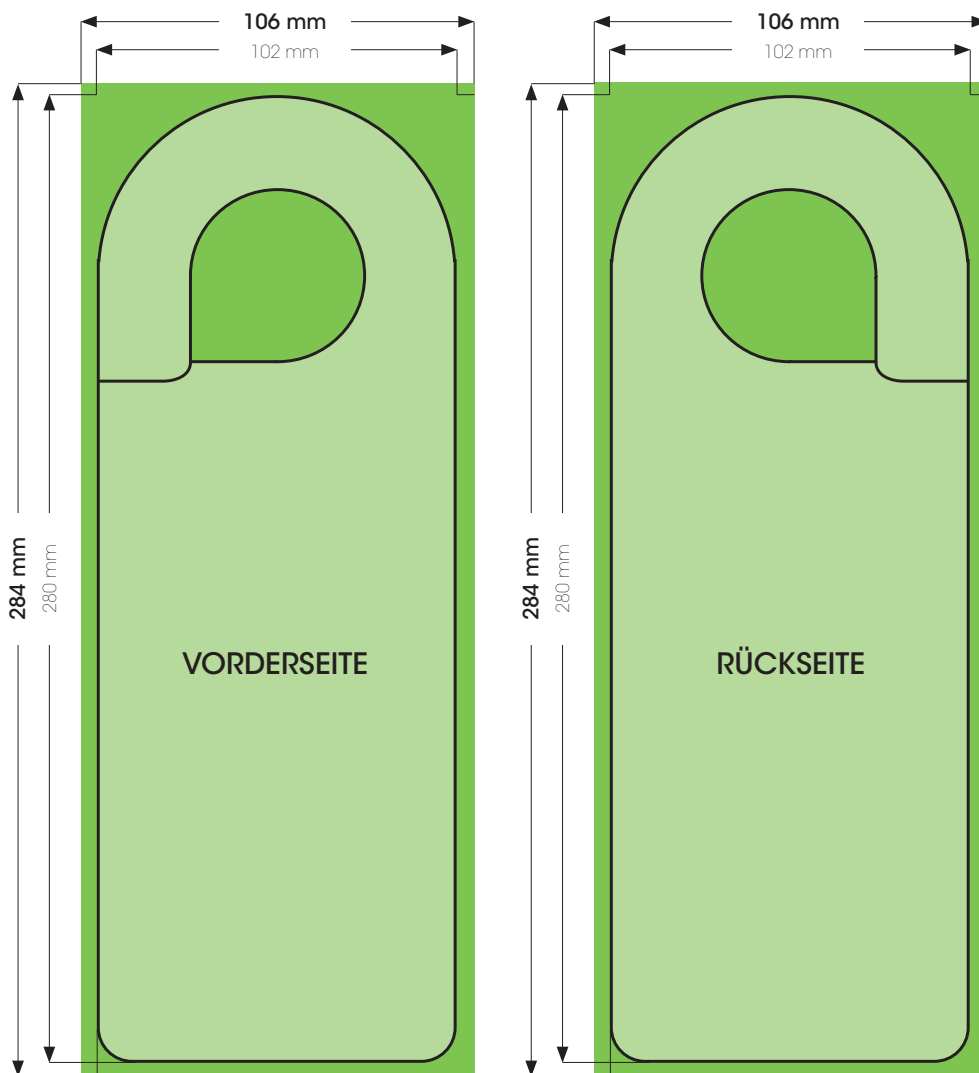

TÜRHÄNGER - KLASSISCH

106 x 284 mm

ACHTUNG!

Legen Sie Ihre Daten
1:1 im **Druckformat** an.

Keine wichtigen Bildelemente
außerhalb des Endformates
positionieren.

Keine Beschnitt- und
Passermarken oder
Farbkontrollstreifen anlegen.

 DRUCKFORMAT

 MOTIV

| | |
|-------------|----------------------------------|
| Dateiformat | PDF/X-4 |
| Farbmodus | CMYK |
| Druck | Vorder- und Rückseite bedruckbar |
| Motiv | 102 x 280 mm (BxH) |
| Druckformat | 106 x 284 mm (BxH) |

TÜRHÄNGER - KLAPPBAR

208 x 285 mm

ACHTUNG!

Legen Sie Ihre Daten
1:1 im **Druckformat** an.

Keine wichtigen Bildelemente
außerhalb des Endformates
positionieren.

Keine Beschnitt- und
Passermarken oder
Farbkontrollstreifen anlegen.