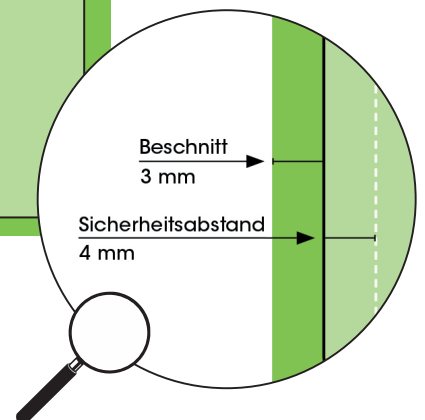

TÜRHÄNGER - GESCHLOSSEN

106 x 284 mm

ACHTUNG!

Legen Sie Ihre Daten
1:1 im **Druckformat** an.

Keine wichtigen Bildelemente
außerhalb des Endformates
positionieren.

Keine Beschnitt- und
Passermarken oder
Farbkontrollstreifen anlegen.

TÜRHÄNGER - KLASSISCH GROSS

154 x 303 mm

ACHTUNG!

Legen Sie Ihre Daten
1:1 im **Druckformat** an.

Keine wichtigen Bildelemente
außerhalb des Endformates
positionieren.

Keine Beschnitt- und
Passermarken oder
Farbkontrollstreifen anlegen.

 DRUCKFORMAT

 MOTIV

| | |
|-------------|----------------------------------|
| Dateiformat | PDF/X-4 |
| Farbmodus | CMYK |
| Druck | Vorder- und Rückseite bedruckbar |
| Motiv | 148 x 297 mm (BxH) |
| Druckformat | 154 x 303 mm (BxH) |