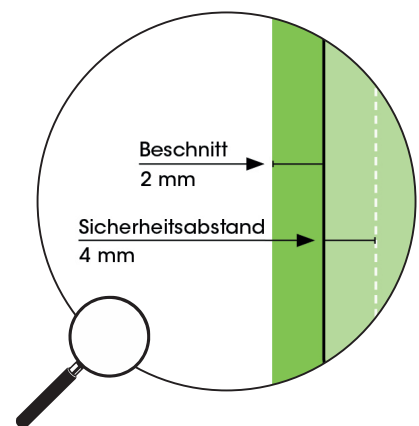

TÜRHÄNGER - KLASSISCH

106 x 284 mm

ACHTUNG!

Legen Sie Ihre Daten
1:1 im **Druckformat** an.

Keine wichtigen Bildelemente
außerhalb des Endformates
positionieren.

Keine Beschnitt- und
Passermarken oder
Farbkontrollstreifen anlegen.

TÜRHÄNGER - KLAPPBAR

208 x 285 mm

ACHTUNG!

Legen Sie Ihre Daten
1:1 im **Druckformat** an.

Keine wichtigen Bildelemente
außerhalb des Endformates
positionieren.

Keine Beschnitt- und
Passermarken oder
Farbkontrollstreifen anlegen.

 DRUCKFORMAT

 MOTIV

| | |
|-------------|----------------------------------|
| Dateiformat | PDF/X-4 |
| Farbmodus | CMYK |
| Druck | Vorder- und Rückseite bedruckbar |
| Motiv | 203 x 280 mm (BxH) |
| Druckformat | 208 x 285 mm (BxH) |