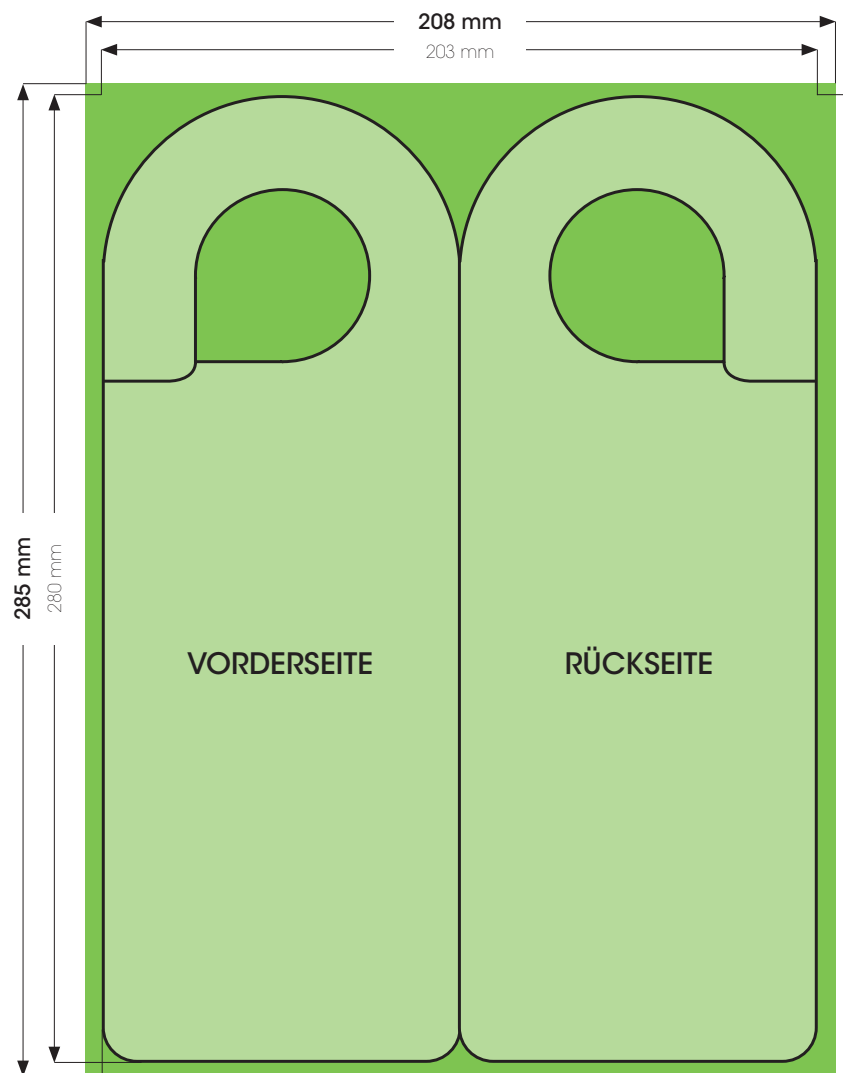

TÜRHÄNGER - KLASSISCH

106 x 284 mm

ACHTUNG!

Legen Sie Ihre Daten
1:1 im **Druckformat** an.

Keine wichtigen Bildelemente
außerhalb des Endformates
positionieren.

Keine Beschnitt- und
Passermarken oder
Farbkontrollstreifen anlegen.

TÜRHÄNGER - KLAPPBAR

208 x 285 mm

ACHTUNG!

Legen Sie Ihre Daten
1:1 im **Druckformat** an.

Keine wichtigen Bildelemente
außerhalb des Endformates
positionieren.

Keine Beschnitt- und
Passermarken oder
Farbkontrollstreifen anlegen.

 DRUCKFORMAT

 MOTIV

| | |
|-------------|----------------------------------|
| Dateiformat | PDF/X-4 |
| Farbmodus | CMYK |
| Druck | Vorder- und Rückseite bedruckbar |
| Motiv | 203 x 280 mm (BxH) |
| Druckformat | 208 x 285 mm (BxH) |