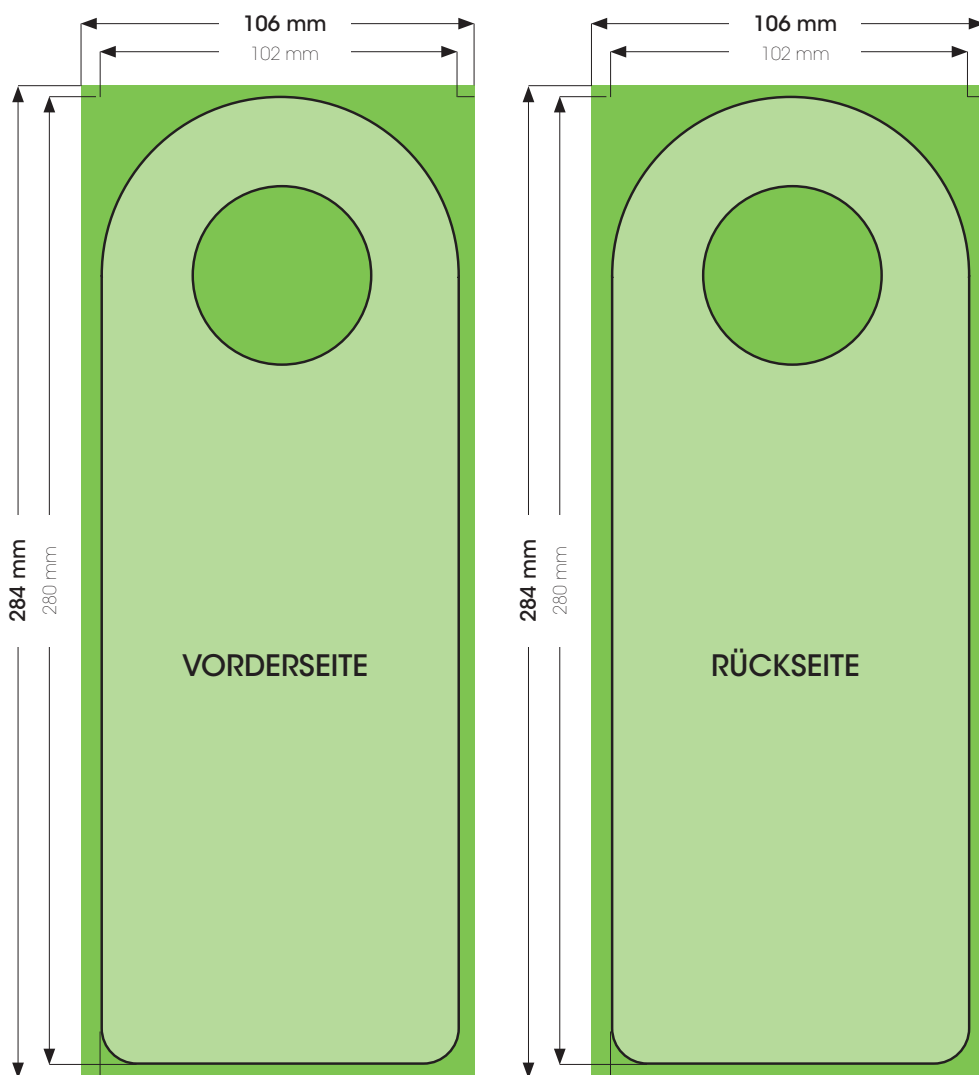

TÜRHÄNGER - GESCHLOSSEN

106 x 284 mm

ACHTUNG!

Legen Sie Ihre Daten
1:1 im **Druckformat** an.

Keine wichtigen Bildelemente
außerhalb des Endformates
positionieren.

Keine Beschnitt- und
Passermarken oder
Farbkontrollstreifen anlegen.

DRUCKFORMAT

MOTIV

Dateiformat	PDF/X-4
Farbmodus	CMYK
Druck	Vorder- und Rückseite bedruckbar
Motiv	102 x 280 mm (BxH)
Druckformat	106 x 284 mm (BxH)